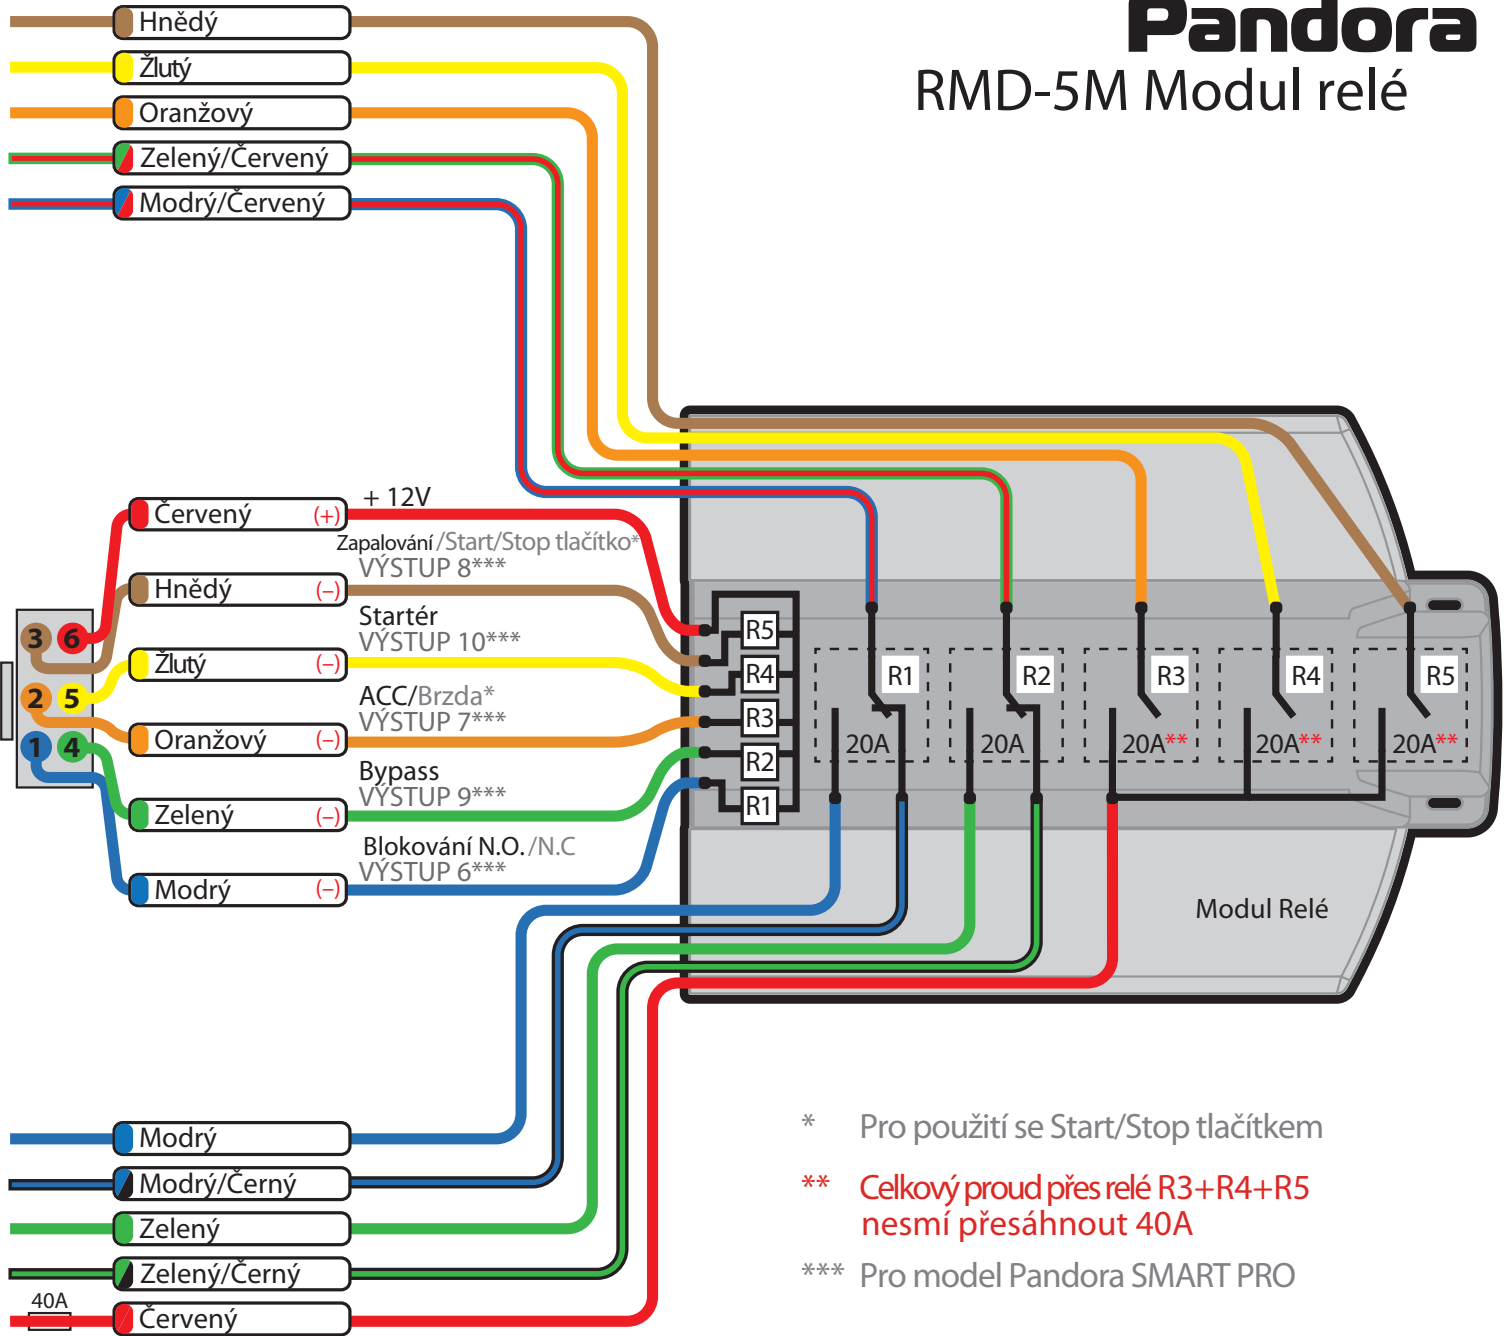

# Pandora

## RMD-5M Modul relé

\* Pro použití se Start/Stop tlačítkem

\*\* Celkový proud přes relé R3+R4+R5 nesmí přesáhnout 40A

\*\*\* Pro model Pandora SMART PRO